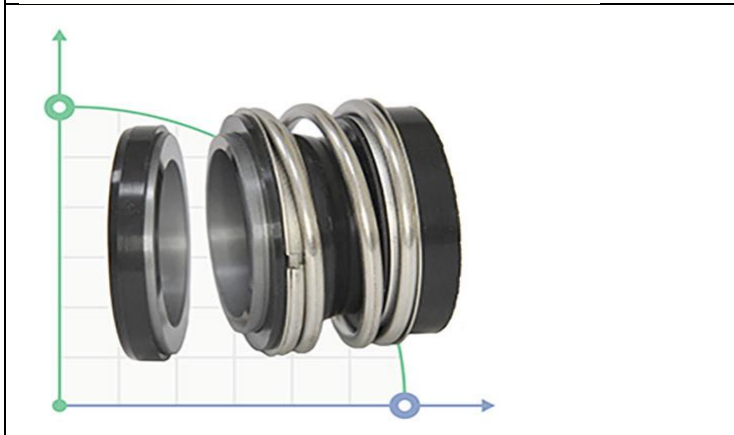

**ВАЛ**

**СТОПОРНОЕ КОЛЬЦО**

**ПРОВЕРЬТЕ ПРОКЛАДКУ СЕДЛА ШАРА**

**СЕДЛО ШАРА**

**ШАР**

**ПРОКЛАДКИ**

**40.124.405 Комплект торцевого уплотнения для серий SNLL / SNSM**

Алматы (7273)495-231  
 Ангарск (3955)60-70-56  
 Архангельск (8182)63-90-72  
 Астрахань (8512)99-46-04  
 Барнаул (3852)73-04-60  
 Белгород (4722)40-23-64  
 Благовещенск (4162)22-76-07  
 Брянск (4832)59-03-52  
 Владивосток (423)249-28-31  
 Владикавказ (8672)28-90-48  
 Владимир (4922)49-43-18  
 Волгоград (844)278-03-48  
 Вологда (8172)26-41-59  
 Воронеж (473)204-51-73  
 Екатеринбург (343)384-55-89