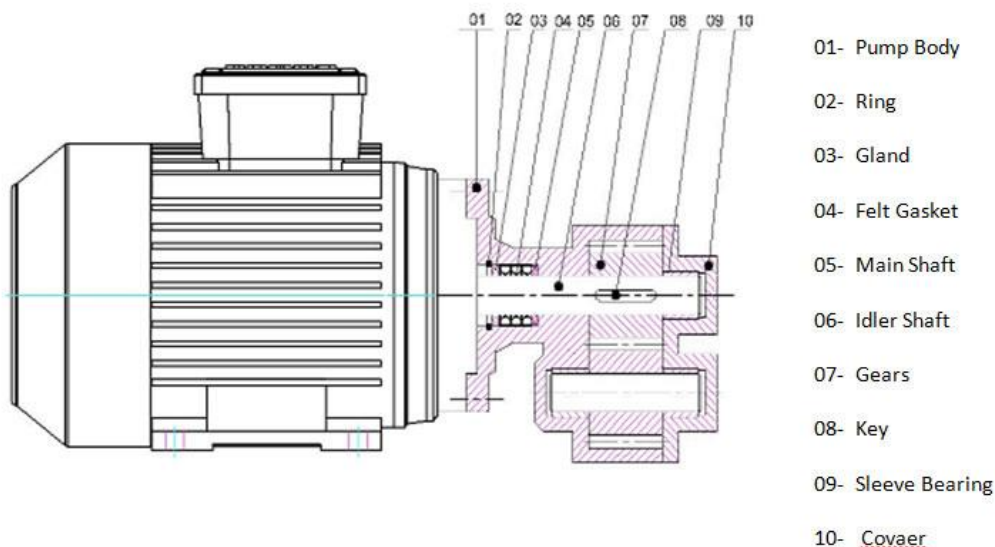

POMPA TIPI Pump Type	Giriş/Çıkış Inlet/Outlet (R)	L	A	B	C	m	m1	H	h1	E	Ød	kg	Motor Gücü kw-d/dak.
HDP - 3MB	R 1 1/4"	375	217	180	200	140	52	220	80	150	10	16	0,75 kw- 1500 d/dak.
HDP - 3MB	R 1 1/4"	400	217	180	200	140	52	240	90	150	10	18	1,1kw- 1500 d/dak.