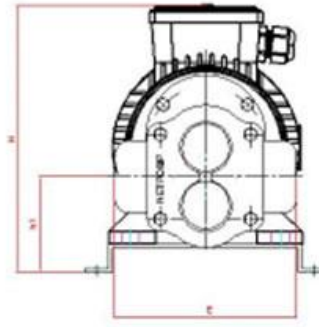

POMPA TIPI Pump Type	Giriş/Çıkış Inlet/Outlet (R)	L	A	B	C	m	m1	H	h1	E	Ød	kg	Motor Gücü kw-d/dak.
HDP - 3MB	R 1 1/4"	375	217	180	200	140	52	220	80	150	10	16	0,75 kw- 1500 d/dak.
HDP - 3MB	R 1 1/4"	400	217	180	200	140	52	240	90	150	10	18	1,1kw- 1500 d/dak.