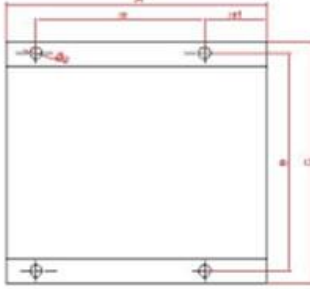

POMPA TIPI Pump Type	Giriş/Çıkış Inlet/Outlet (R)	L	A	B	C	m	m1	H	h1	E	Ød	kg	Motor Gücü kw-d/dak.
HDP - 3MB	R 1 1/4"	375	217	180	200	140	52	220	80	150	10	16	0,75 kw- 1500 d/dak.
HDP - 3MB	R 1 1/4"	400	217	180	200	140	52	240	90	150	10	18	1,1kw- 1500 d/dak.